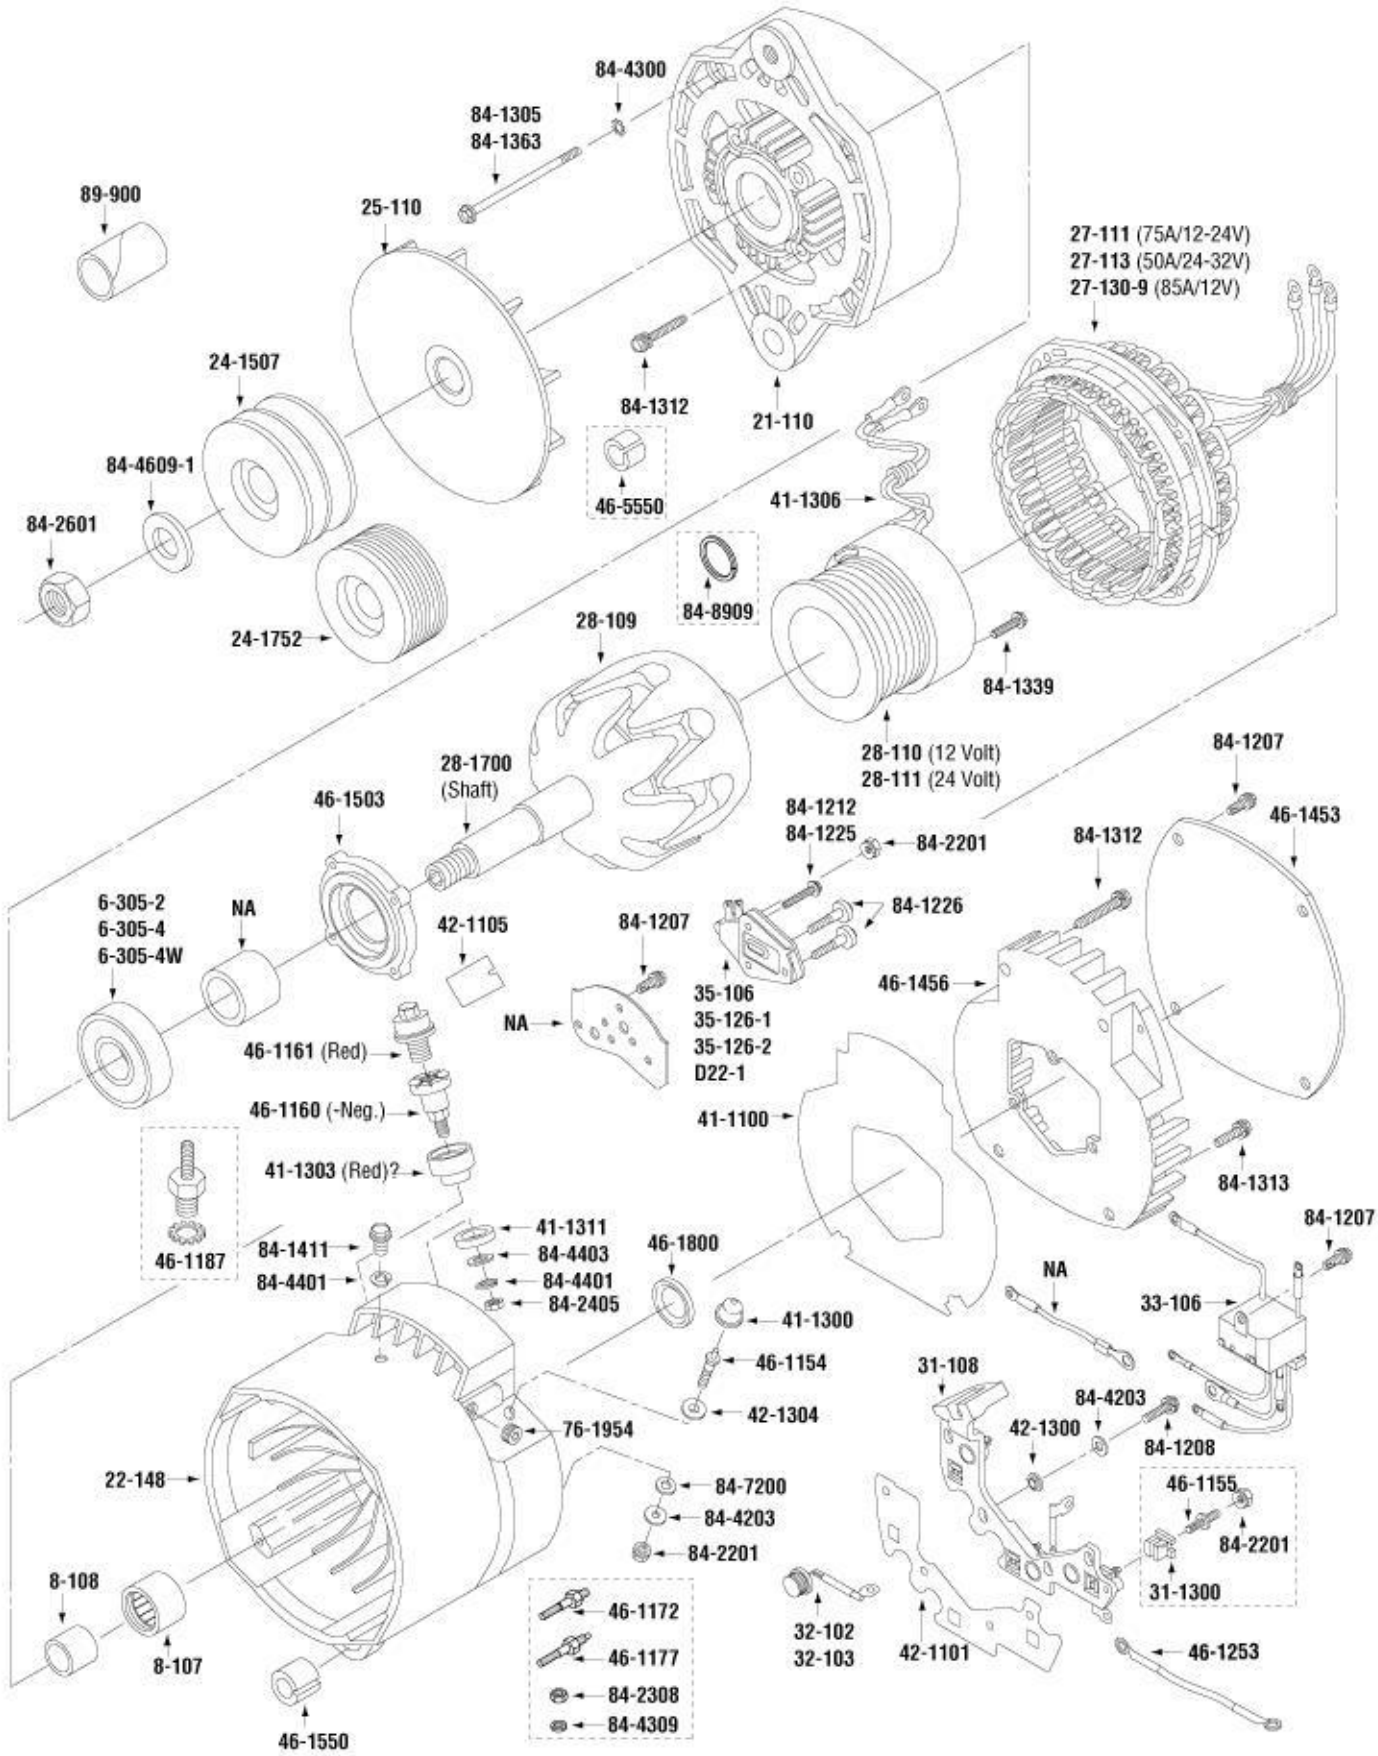

# Delco 26SI Series

49-1118